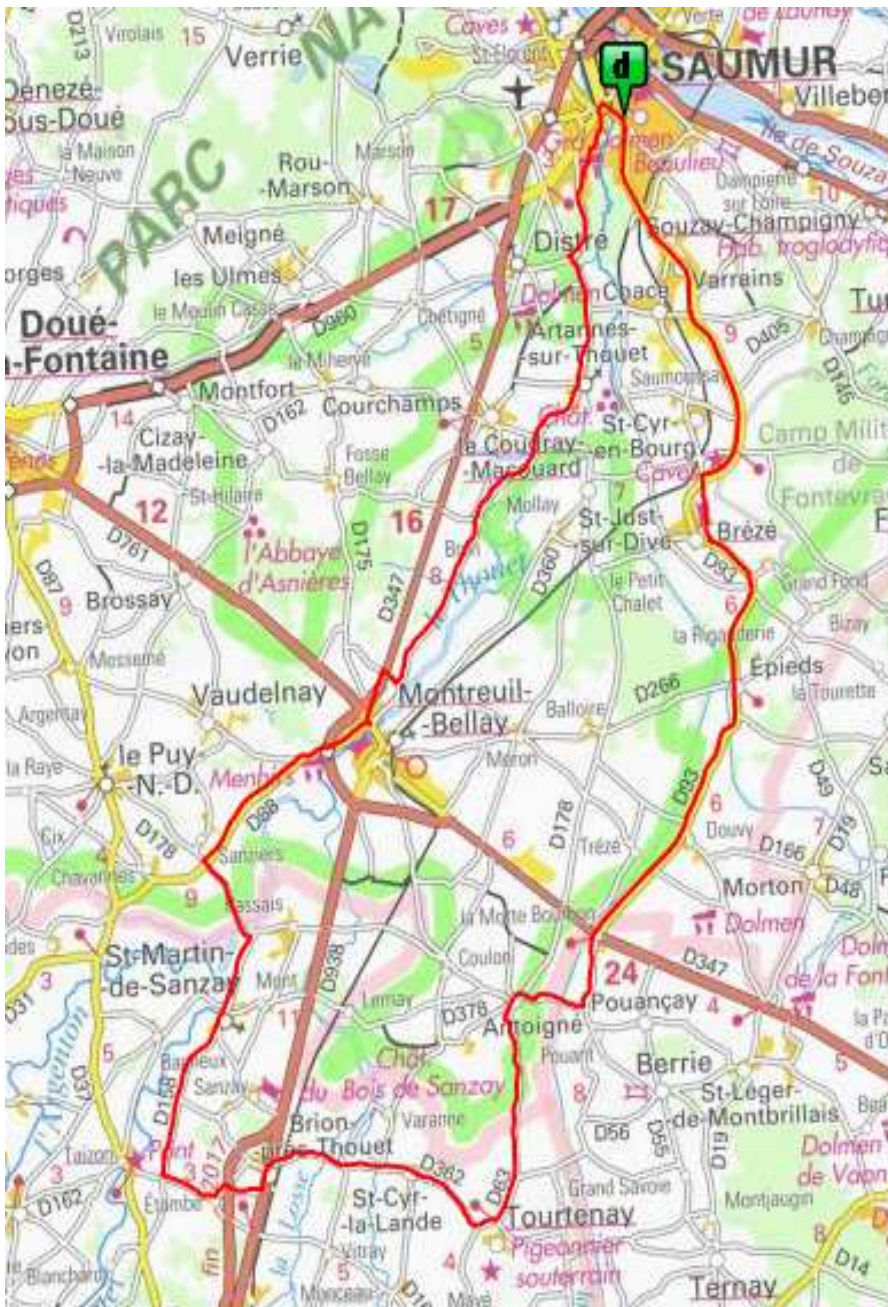

CTS - Étambé - S - 67 km

Openrunner
528 88 86
Calcul Itinéraire 148
629

Saumur,
 Varrains
 Brézé
 Epieds
 Douvy,
 La Motte Bourbon,
 Antoingné
 Tourtenay
 Saint Cyr La Lande
 Baugé
 Brion sur Thouet,
 ÉTAMBÉ,
 + D 162
 au silo à droite sur D 158
 Saint Martin de Sanzay,
 La Petite Gare
 Montreuil Bellay
 Bron
 Artannes
 Munet
 Bagneux
 Saumur